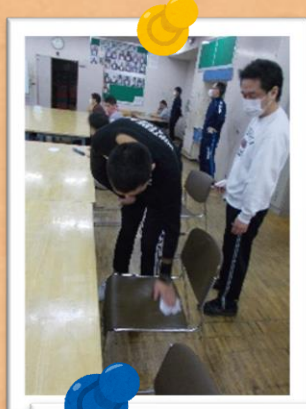

FAX 772-8647

発行責任者 黒須 文和

編集責任者 松木、田村

望年会

12月27日（月）今年最後の登園日に望年会を行いました。

午前中は一年の汚れを落とすために、室内班は作業室を中心に、外班はプレス棟を中心に大掃除をしました。園生も雑巾を使ってホコリを拭きとったり、棚の整頓を手伝ったりと沢山動いてくれました。いつも着ている園のジャンパーも新年を綺麗な状態で迎えられるように洗濯をしました。

午後からは、みんな大好き『すきやきゲーム』。異例のカード2枚引くことができるラッキーチャンスがあり、大いに盛り上がりました。休憩にはショートケーキ・チョコレートケーキ・プリンの中からおやつを選び、園生達は美味しそうに真剣な表情で食べていました。

美味しく・楽しく・心もお部屋も綺麗になって最後の日を過ごすことができました。

心も部屋も
ピッカピカ
大掃除頑張りました！！

チーム対抗で大
盛り上がり！

美味しい
ケーキに
みんな夢中

新年会

令和 4 年のかしの木園の始まりは、1月5日(水)に新年会からスタートしました。「あけましておめでとうございます」と皆で新年のあいさつをすると、黒須園長のあいさつで新年会が始まりました。

今年一年の目標を記入して、一人ひとりそれぞれの思いを発表しました。「一年間、元気で笑顔でいる事」と目標にしている方がいました。