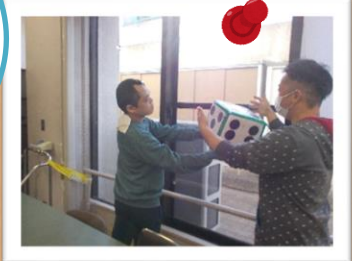

FAX 772-8647

発行責任者 黒須 文和

編集責任者 松木、田村

望年会

12月27日（月）今年最後の登園日に望年会を行いました。

午前中は一年の汚れを落とすために、室内班は作業室を中心に、外班はプレス棟を中心に大掃除をしました。園生も雑巾を使ってホコリを拭きとったり、棚の整頓を手伝ったりと沢山動いてくれました。いつも着ている園のジャンパーも新年を綺麗な状態で迎えられるように洗濯をしました。

午後からは、みんな大好き『すきやきゲーム』。異例のカード2枚引くことができるラッキーチャンスがあり、大いに盛り上がりました。休憩にはショートケーキ・チョコレートケーキ・プリンの中からおやつを選び、園生達は美味しそうに真剣な表情で食べていました。

美味しく・楽しく・心もお部屋も綺麗になって最後の日を過ごすことができました。

心も部屋も
ピッカピカ
大掃除頑張りました！！

チーム対抗で大
盛り上がり！

美味しい
ケーキに
みんな夢中

新年会

令和 4 年のかしの木園の始まりは、1月5日(水)に新年会からスタートしました。「あけましておめでとうございます」と皆で新年のあいさつをすると、黒須園長のあいさつで新年会が始まりました。

今年一年の目標を記入して、一人ひとりそれぞれの思いを発表しました。「一年間、元気で笑顔でいる事」と目標にしている方がいました。